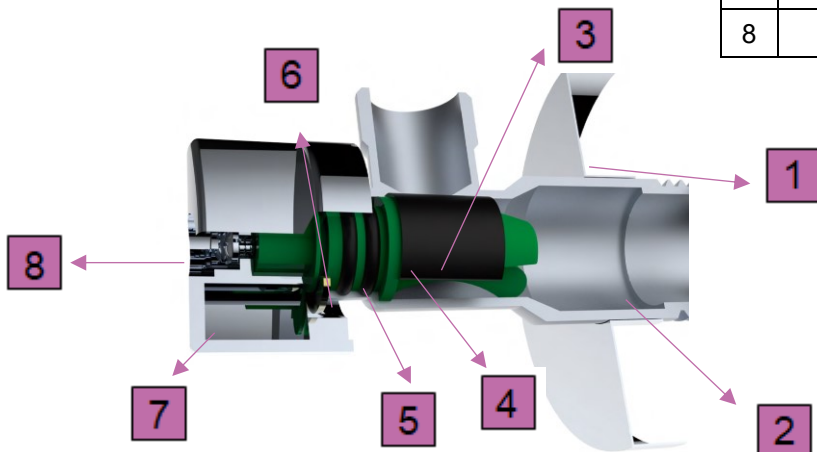

Sistema de cierre de 90°. Con esta mejora el cierre es más fácil (menor giro del mando) y más visual, ya que se detecta fácilmente si la válvula está cerrada (mando en perpendicular al cuerpo) o abierta (mando en dirección a la salida cuerpo), mejorando la ergonomía de esta.

La estanqueidad al exterior se realiza mediante 2 juntas tóricas, aportando seguridad contra las fugas y el desgaste. La rosca de conexión a la entrada de agua incorpora un grafilado para facilitar la utilización de la cinta de PTFE o cáñamo, en la rosca.

El acabado del cuerpo, mando y florón, cromado. Se dispone del modelo estándar y el modelo extralargo.

Al realizar el montaje de la válvula en la instalación, se recomienda sujetar la misma con la herramienta, por las caras planas del cuerpo de la válvula, evitando de esta forma deformaciones por exceso de presión de la herramienta. La posición de servicio más adecuada de estas válvulas es totalmente abierta.

DATOS TÉCNICOS	
Máxima presión	16 bar
Máxima temperatura	+90 °C
Rango	-10 °C (excluyendo la congelación) a +90 °C

MATERIAL		
1	Florón	AISI 304
2	Cuerpo	Latón (UNE-EN 12164-12165)
3	Membrana	NBR
4	Eje	POM
5	Junta tórica	NBR
6	Circlip	AISI 304
7	Mando	ABS
8	Tornillo	AISI 304