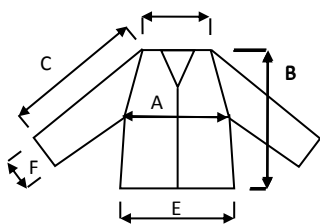

Ficha técnica Vestuario / Garment technical data sheet 04515N.00

		Medidas de las tallas/Size measurements [cm]						
Tallas/Size:		XS	S	M	L	XL	XXL	3XL
A. Torax/Chest:		98	104	110	116	122	128	134
B. Longitud tot./Back lenght:		64	66	68	70	72	74	76
C. Manga/Sleeve:		76	78	80	82	84	86	88
E. Bajo/Bottom :		94	100	106	112	118	124	130
F. Puño/Sleeve opening:		19	19	20	20	21	21	22

Diseño y foto/Drawing and photo

Valencia, 03/09/2018

Resp. Compras/Purchasing manager