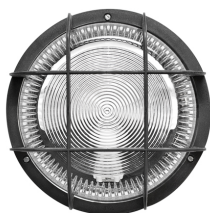

APLIQUE E-27 7200

SKU: 7200

Aplique redondo con portalámparas E-27 y dos entradas para cable. Base y protector construidos en termoplástico y difusor en vidrio transparente. De fácil montaje y alta calidad. Ideal para escaleras, entradas, porches, balcones.

ESPECIFICACIONES TÉCNICAS

Color	Negro y blanco
Alimentación	220-240V, 50-60Hz
Potencia	100W
Temperatura ambiente	-25°C/+40°C
Grado de protección	IP44/IK05
Grado de aislamiento	Clase II
Certificaciones	CE, VDE
Garantía	2 años
Recambios	7091
Dimensiones	Ø 208 x 106mm
Peso	0, 85kg
Difusor	Aluminio embutido, fijación a presión
Portalámparas	PET resistente hasta 210°C de temperatura
Entrada	2 entradas Ø16mm
Cierre/fijación	tornillería externo de acero zincado
Unidades/envase	1
Unidades/embalaje	6
Contenido de la caja	1 luminaria, 1 pasacables, 1 tubo protector cable, hoja de instrucciones.