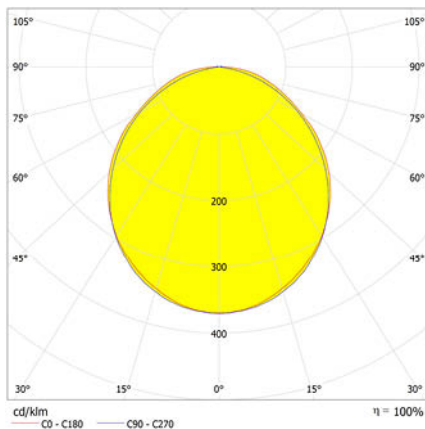

DUNNA

Ficha técnica

Alumbrado de Emergencia

Ref. D-60L

UNE 60598-2-22
230V 50HZ

Alumbrado de Emergencia: DUNNA. Referencia: D-60L, fabricado por Normalux. Lúmenes 60 lm. Autonomía (h) 1h. Modo de funcionamiento: No permanente. Tipo de instalación: Superficie. Fuente de Luz: Led. Batería de: Ni-Cd 3,6V/300mAh. IP: 44. IK: 07. Versión: Estándar. Acabado: Blanco. Carcasa de: PC+ABS Autoextinguible. Voltaje: 230V 50Hz. Dimensiones (mm): 322 x 120 x 45 mm. Manufacturado según la normativa UNE 60598-2-22. Compatible con telemando S-TE.

Lúmenes	60 lm
Temperatura de color (K)	5700
Fuente de Luz	Led
Autonomía (h)	1h
Batería	Ni-Cd 3,6V/300mAh
Potencia (W)	0,4W
Modo de funcionamiento	No permanente
Clase	II
IP	44
IK	07
Temperatura de funcionamiento (°C)	5 a 35

Datos fotométricos:

Dimensiones (mm):