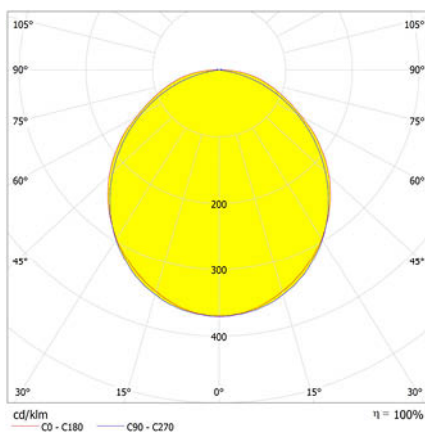

DUNNA

Ficha técnica

Alumbrado de Emergencia

Ref. D-30L

UNE 60598-2-22
230V 50HZ

Alumbrado de Emergencia: DUNNA. Referencia: D-30L, fabricado por Normalux. Lúmenes 45 lm. Autonomía (h) 1h. Modo de funcionamiento: No permanente. Tipo de instalación: Superficie. Fuente de Luz: Led. Batería de: Ni-Cd 3,6V/300mAh. IP: 44. IK: 07. Versión: Estándar. Acabado: Blanco. Carcasa de: PC+ABS Autoextinguible. Voltaje: 230V 50Hz. Dimensiones (mm): 322 x 120 x 45 mm. Manufacturado según la normativa UNE 60598-2-22. Compatible con telemando S-TE.

Lúmenes	45 lm
Temperatura de color (K)	5700
Fuente de Luz	Led
Autonomía (h)	1h
Batería	Ni-Cd 3,6V/300mAh
Potencia (W)	0,4W
Modo de funcionamiento	No permanente
Clase	II
IP	44
IK	07
Temperatura de funcionamiento (°C)	5 a 35

Datos fotométricos:

Dimensiones (mm):