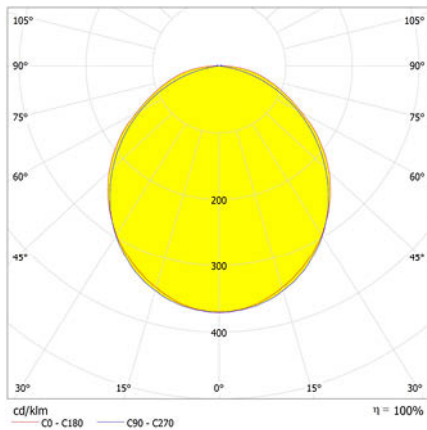

DUNNA

Ficha técnica

Alumbrado de Emergencia

Ref. D-100L

UNE 60598-2-22
230V 50HZ

Alumbrado de Emergencia: DUNNA. Referencia: D-100L, fabricado por Normalux. Lúmenes 110 lm. Autonomía (h) 1h. Modo de funcionamiento: No permanente. Tipo de instalación: Superficie. Fuente de Luz: Led. Batería de: Ni-Cd 3,6V/600mAh. IP: 44. IK: 07. Versión: Estándar. Acabado: Blanco. Carcasa de: PC+ABS Autoextinguible. Voltaje: 230V 50Hz. Dimensiones (mm): 322 x 120 x 45 mm. Manufacturado según la normativa UNE 60598-2-22.

Lúmenes	110 lm
Temperatura de color (K)	5700
Fuente de Luz	Led
Autonomía (h)	1h
Batería	Ni-Cd 3,6V/600mAh
Potencia (W)	1W
Modo de funcionamiento	No permanente
Clase	II
IP	44
IK	07
Temperatura de funcionamiento (°C)	5 a 35

Datos fotométricos:

Dimensiones (mm):