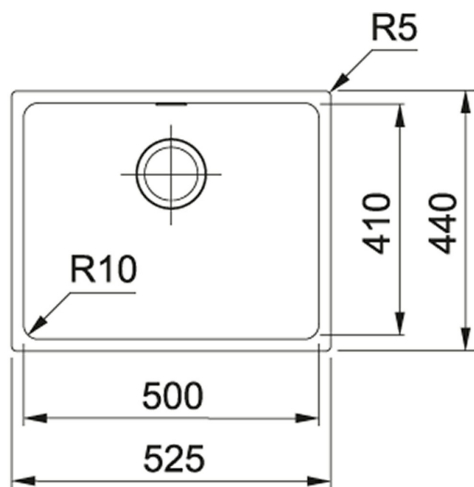

SID 110-50 Tectonite Blanco polar | 125.0332.323

FAMILY : Fregaderos | SERIES : Sirius | MODEL : SID 110-50 | FINISH : Tectonite Blanco polar | INSTALLATION TYPE : Bajo encimera

Fregadero bajo encimera

DATOS TÉCNICOS

Mueble	600,00 mm
Largo total (mm.)	525,00 mm
Ancho total	440,00 mm
Largo de Cubeta	500,00 mm
Ancho Cubeta	410,00 mm
Profundidad Cubeta	200,00 mm
Largo del Encastre	500,00 mm
Ancho del Encastre	410,00 mm
Válvula	3 1/2"
Número de cubetas	1