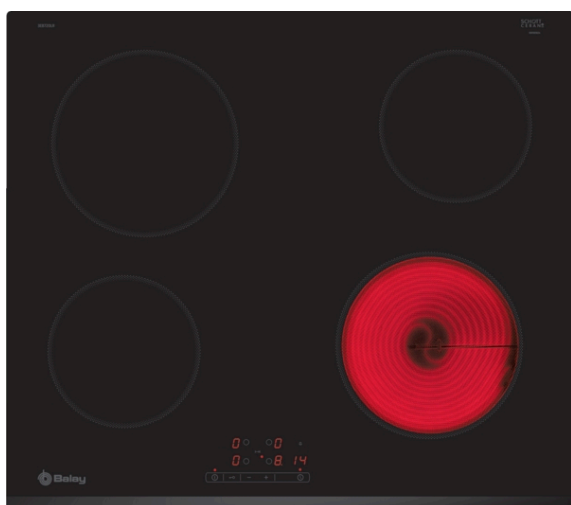

Placa vitrocerámica, 60 cm, Placa sin marco de acero inoxidable
3EB720LR

3EB720LR

- Control táctil de fácil uso con 17 niveles de cocción en cada zona.
- 4 zonas vitrocerámicas:
- Zona delantera izquierda: 15 cm
- Zona trasera izquierda: 18 cm.
- Zona delantera derecha: 21 cm.
- Zona trasera derecha: 15 cm.
- Programación de tiempo de cocción para cada zona.
- Función Alarma con duración de aviso regulable.
- Función de Seguridad para niños con opción de bloqueo permanente o temporal.
- Función Memoria.
- Autodesconexión antiolvido de la placa.
- Función Silencio: posibilidad de desconectar los avisos sonoros.
- Indicador de 2 niveles de calor residual para cada zona de cocción (H/h).
- Sistema de fácil instalación.
- Potencia total máxima de la placa: 6.6 kw

Accesorios incluidos

4242006225841

Programación
tiempo

**Placa vitrocerámica, 60 cm, Placa sin marco de acero inoxidable
3EB720LR**

Características

Familia de Producto: Placa independie.vitrocerámica
Tipo de construcción: Integrable
Entrada de energía: Eléctrico
Número de posiciones que se pueden usar al mismo tiempo: 4
Dimensiones de instalación necesarias (H x W x D): 45 x 560-560 x 490-500 mm
Anchura del producto: 592 mm
Dimensiones de instalación necesarias (H x W x D): 45 x 592 x 522 mm
Medidas del producto embalado: 100 x 750 x 590 mm
Peso neto: 7,5 kg
Peso bruto: 8,2 kg
Indicador de calor residual: Separado
Ubicación del panel de mandos: Frontal de placa de cocina
Material de la superficie básica: Vitrocerámica
Color superficie superior: Negro
Longitud del cable de alimentación eléctrica: 100 cm
Código EAN: 4242006225841
Tensión: 220-240 V
Frecuencia: 60; 50 Hz