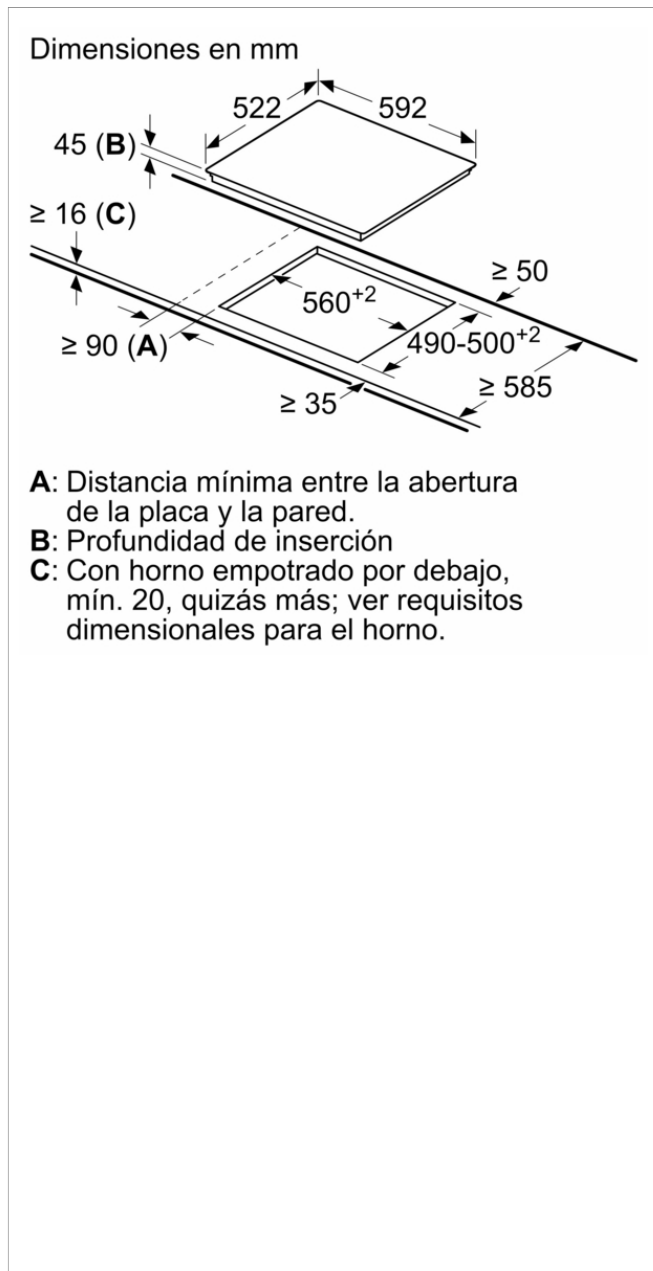

Placa vitrocerámica, 60 cm, Placa sin marco de acero inoxidable
3EB720LR

3EB720LR

- Control táctil de fácil uso con 17 niveles de cocción en cada zona.
- 4 zonas vitrocerámicas:
- Zona delantera izquierda: 15 cm
- Zona trasera izquierda: 18 cm.
- Zona delantera derecha: 21 cm.
- Zona trasera derecha: 15 cm.
- Programación de tiempo de cocción para cada zona.
- Función Alarma con duración de aviso regulable.
- Función de Seguridad para niños con opción de bloqueo permanente o temporal.
- Función Memoria.
- Autodesconexión antiolvido de la placa.
- Función Silencio: posibilidad de desconectar los avisos sonoros.
- Indicador de 2 niveles de calor residual para cada zona de cocción (H/h).
- Sistema de fácil instalación.
- Potencia total máxima de la placa: 6.6 kw

Accesorios incluidos

4242006225841

Programación
tiempo

**Placa vitrocerámica, 60 cm, Placa sin marco de acero inoxidable
3EB720LR**

Características

Familia de Producto: Placa independie.vitrocerámica
Tipo de construcción: Integrable
Entrada de energía: Eléctrico
Número de posiciones que se pueden usar al mismo tiempo: 4
Dimensiones de instalación necesarias (H x W x D): 45 x 560-560 x 490-500 mm
Anchura del producto: 592 mm
Dimensiones de instalación necesarias (H x W x D): 45 x 592 x 522 mm
Medidas del producto embalado: 100 x 750 x 590 mm
Peso neto: 7,5 kg
Peso bruto: 8,2 kg
Indicador de calor residual: Separado
Ubicación del panel de mandos: Frontal de placa de cocina
Material de la superficie básica: Vitrocerámica
Color superficie superior: Negro
Longitud del cable de alimentación eléctrica: 100 cm
Código EAN: 4242006225841
Tensión: 220-240 V
Frecuencia: 60; 50 Hz