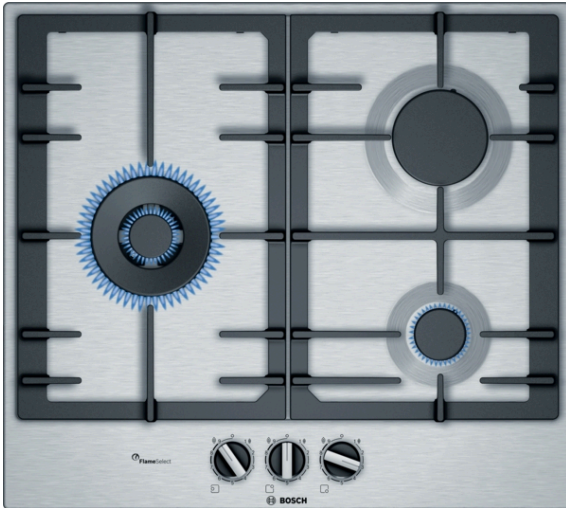

## Serie 6, Placa de gas, 60 cm, Acero PCC6A5B90

### Placas de gas de acero inoxidable con FlameSelect: los mejores resultados de cocción con la mayor precisión.

- FlameSelect® - Ajusta de manera precisa los 9 niveles de llamada adaptandola a cada plato y a cada necesidad. ¿Por qué concinar con intuición en vez de hacerlo con precisión?
- **Quemador wok:** para cocinar con mucha potencia, hasta 4,0 kW.
- Parrillas de hierro fundido que proporcionan una mayor estabilidad.
- Mandos ergonómicos para un manejo sencillo y preciso.
- **Compatible con biometano:** tu placa de gas también funciona con gases renovables como el biometano.

#### Datos técnicos

Familia de Producto : Placa de gas con mandos

Tipo de construcción : Integrable

Entrada de energía : Gas

Número de posiciones que se pueden usar al mismo tiempo : 3

Tipo de dispositivos de regulación : Mandos en forma de espada

Ubicación del panel de mandos : Frontal de placa de cocina

Material de la superficie básica : Acero inoxidable

Color superficie superior : Acero

Longitud del cable de alimentación eléctrica : 100 cm

Código EAN : 4242002802688