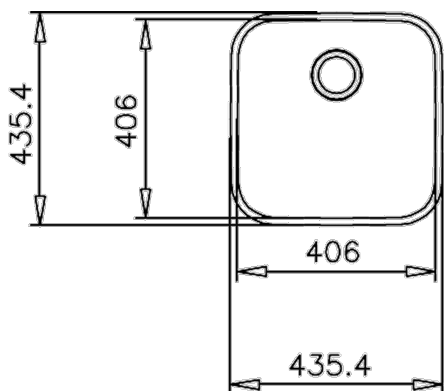

## CARACTERÍSTICAS

Fregadero de una cubeta  
Acero inoxidable 18/10  
Válvula canasta 3 ½"  
Embellecedor de rebosadero  
Accesorios fijación  
Profundidad de la cubeta 180 mm  
Mueble de 50 cm

## DIMENSIONES

Altura del producto (mm):  
Anchura del producto (mm): 435  
Profundidad del producto (mm): 180  
Longitud del producto (mm): 435  
Peso neto (kg): 2,08

Hygiene

Garantía  
de por  
vida